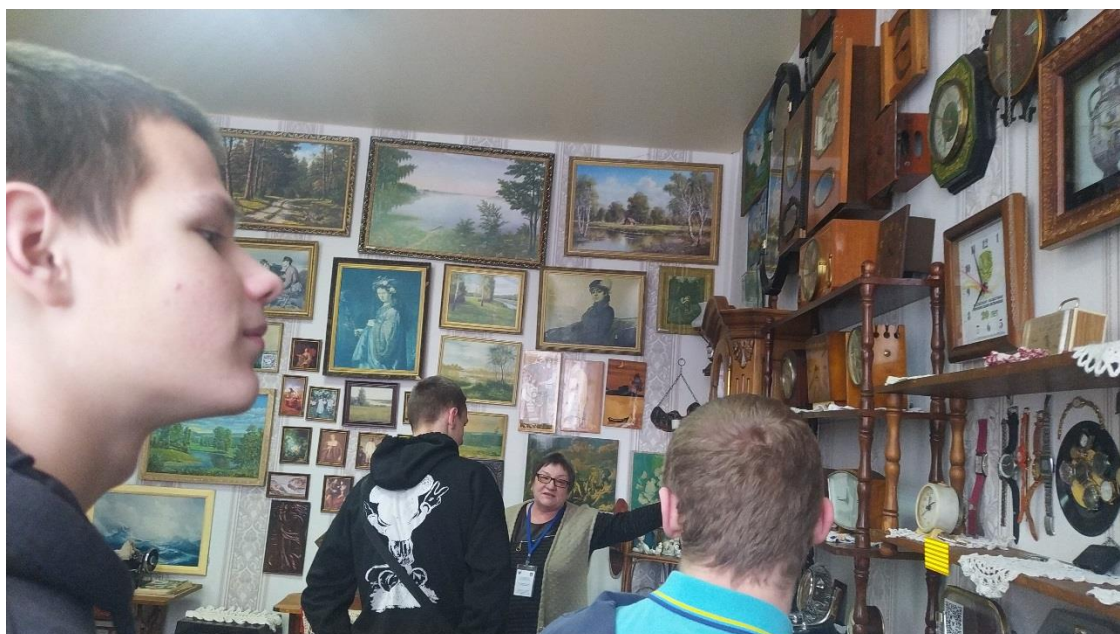

Посещение инклюзивной гостиной «Возвращение к истокам»

21 февраля учащиеся колледжа посетили инклюзивную гостиную "Возвращение к истокам" Государственного учреждения "Территориальный центр социального обслуживания населения Полоцкого района"